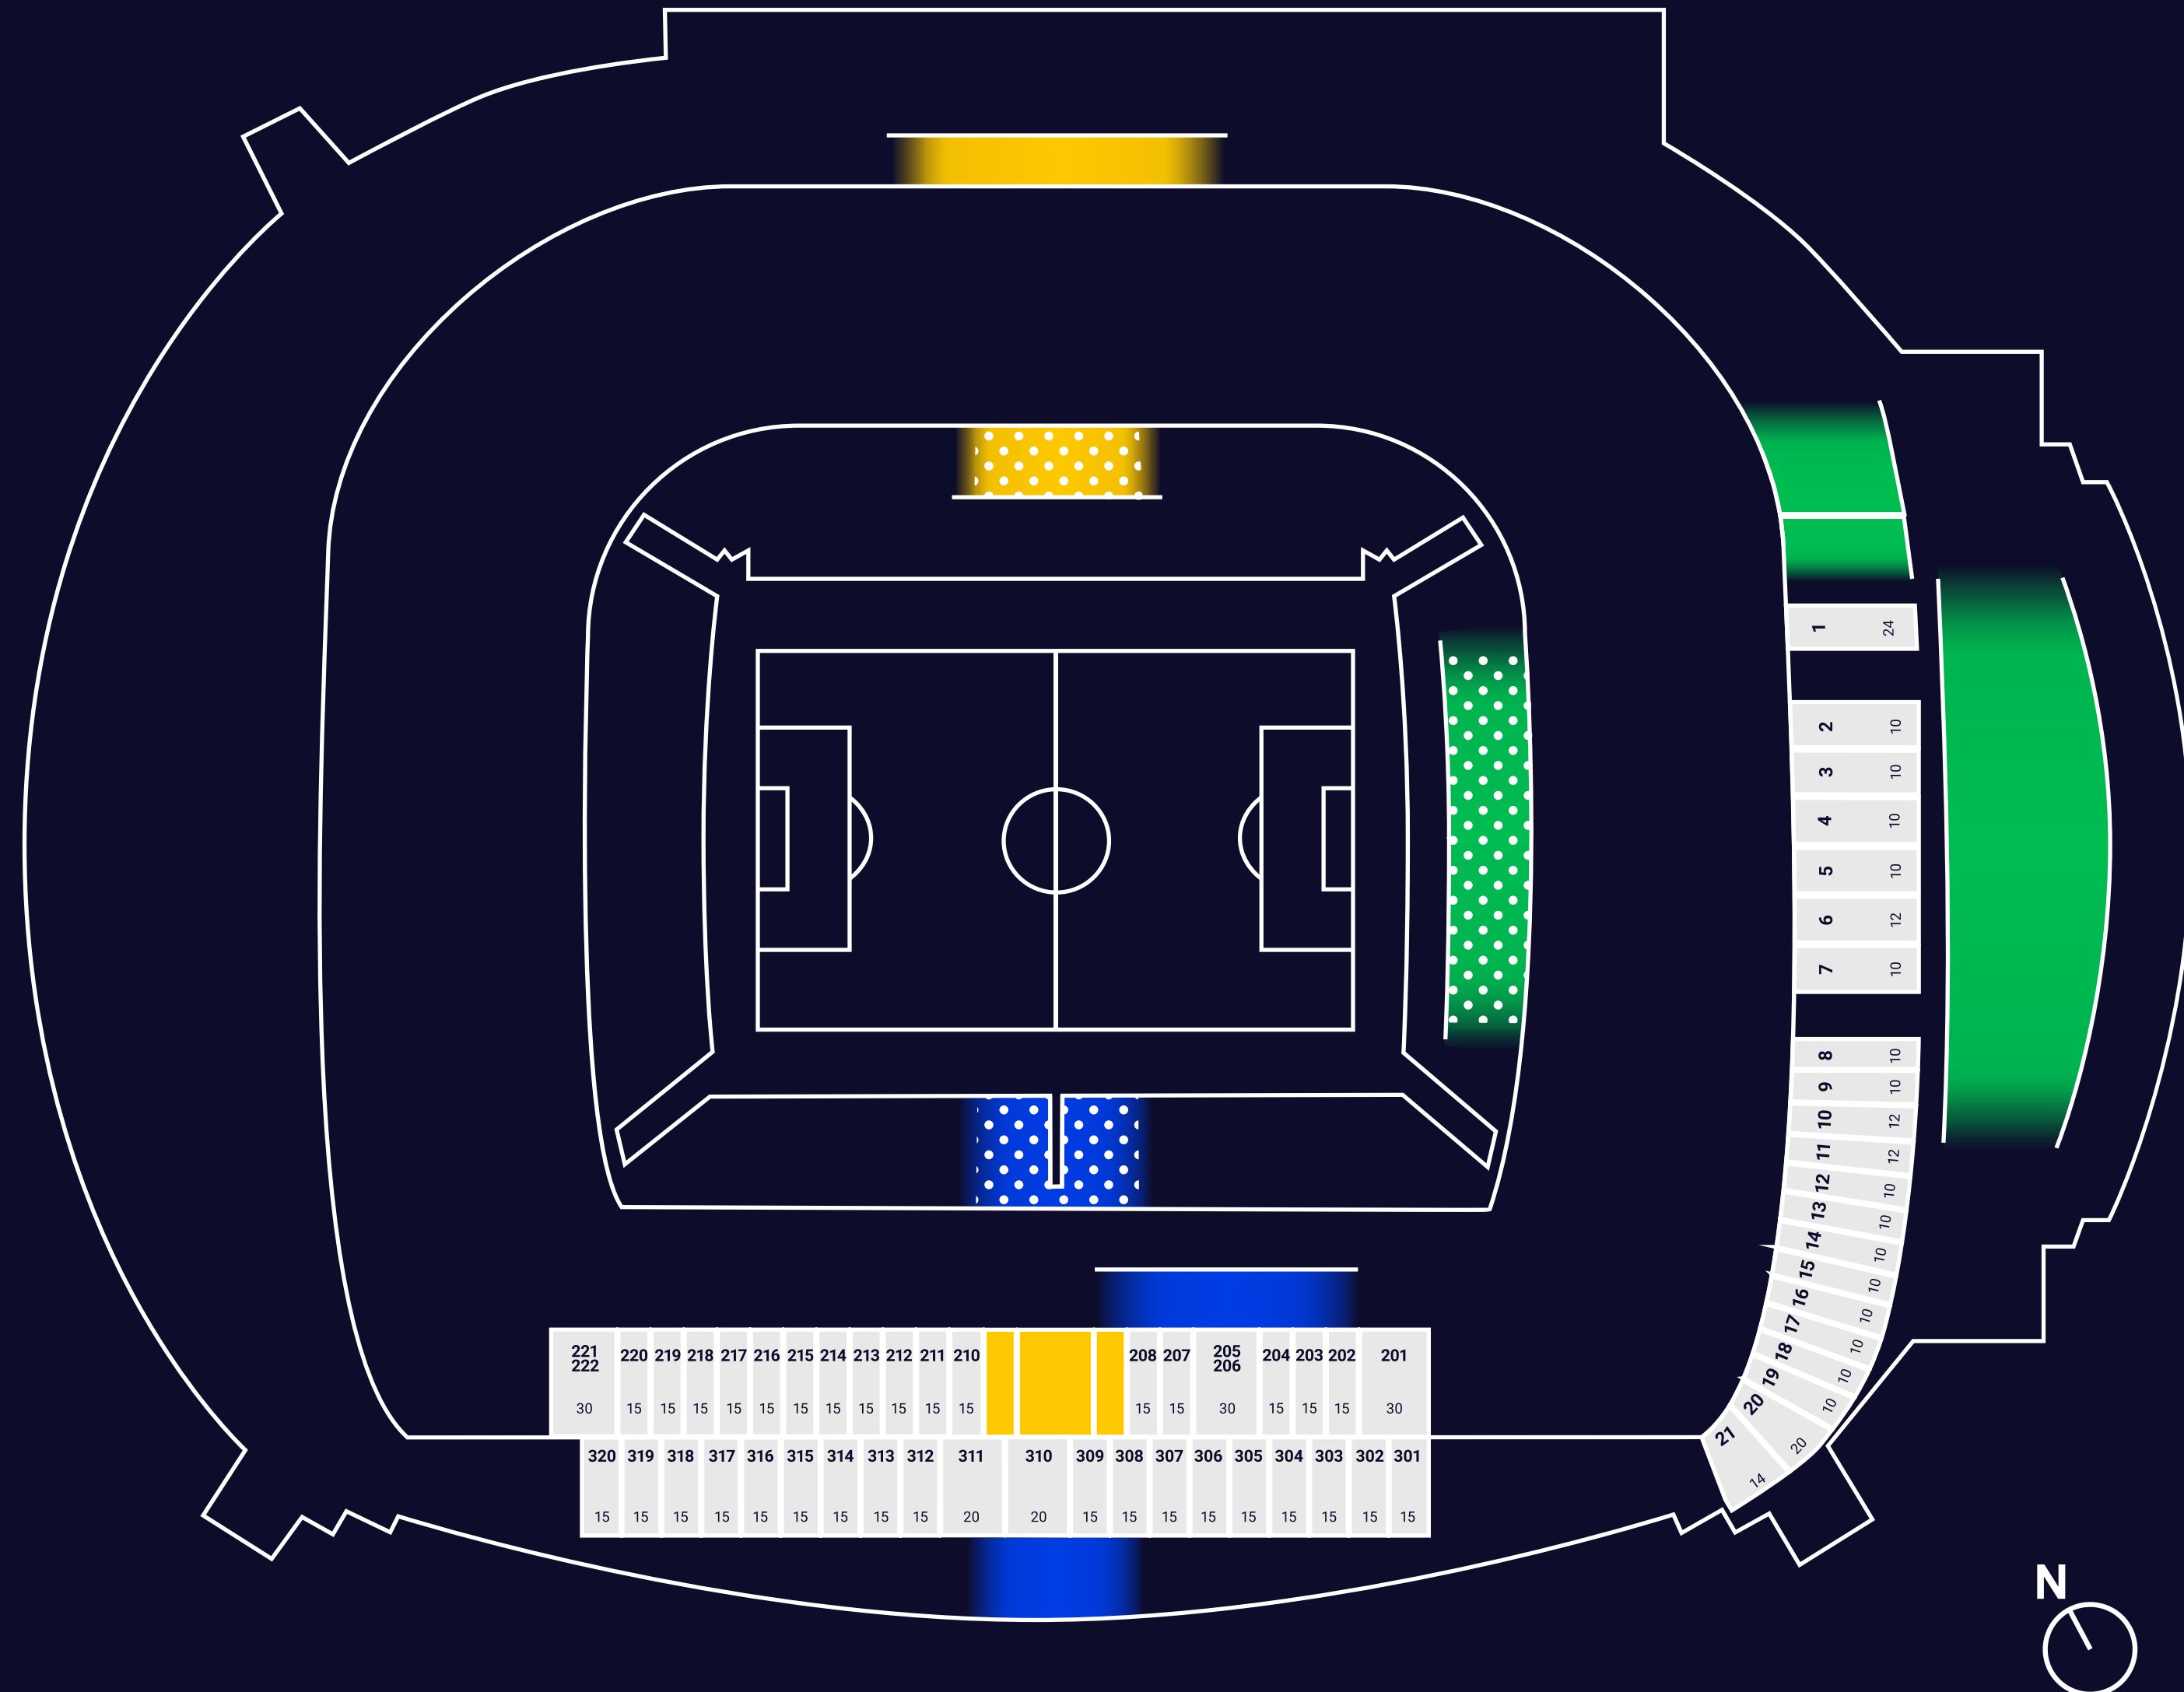

EINZELSPIELE

SKYBOX	PLATINUM LOUNGE	PRESTIGE LOUNGE	CLUB LOUNGE
–	ab 2.300€*	ab 1.850€*	ab 1.250€*

VENUE SERIES (5 SPIELE)

SKYBOX	PLATINUM LOUNGE	PRESTIGE LOUNGE	CLUB LOUNGE
ab 95.500€*	ab 11.800€*	ab 9.550€*	ab 7.170€*

SITZPLATZ-BEREICH**

*Preis pro Person/Skybox. Die gezeigten Preise gelten zuzüglich der gesetzlichen Mehrwertsteuer und sind veränderlich. Diese Informationsunterlage ist kein Verkaufsangebot für Hospitality Packages, sondern ein unverbindliches Angebot, um Ihnen die Möglichkeit zu geben, Ihr Interesse zu bekunden. Die Verfügbarkeit einer bestimmten Anzahl von Packages und/oder bestimmter Kategorien wird mit dieser Informationsunterlage nicht gewährleistet.
**Alle Sitzplatzbereiche sind nur ungefähre Darstellungen und können sich noch ändern.