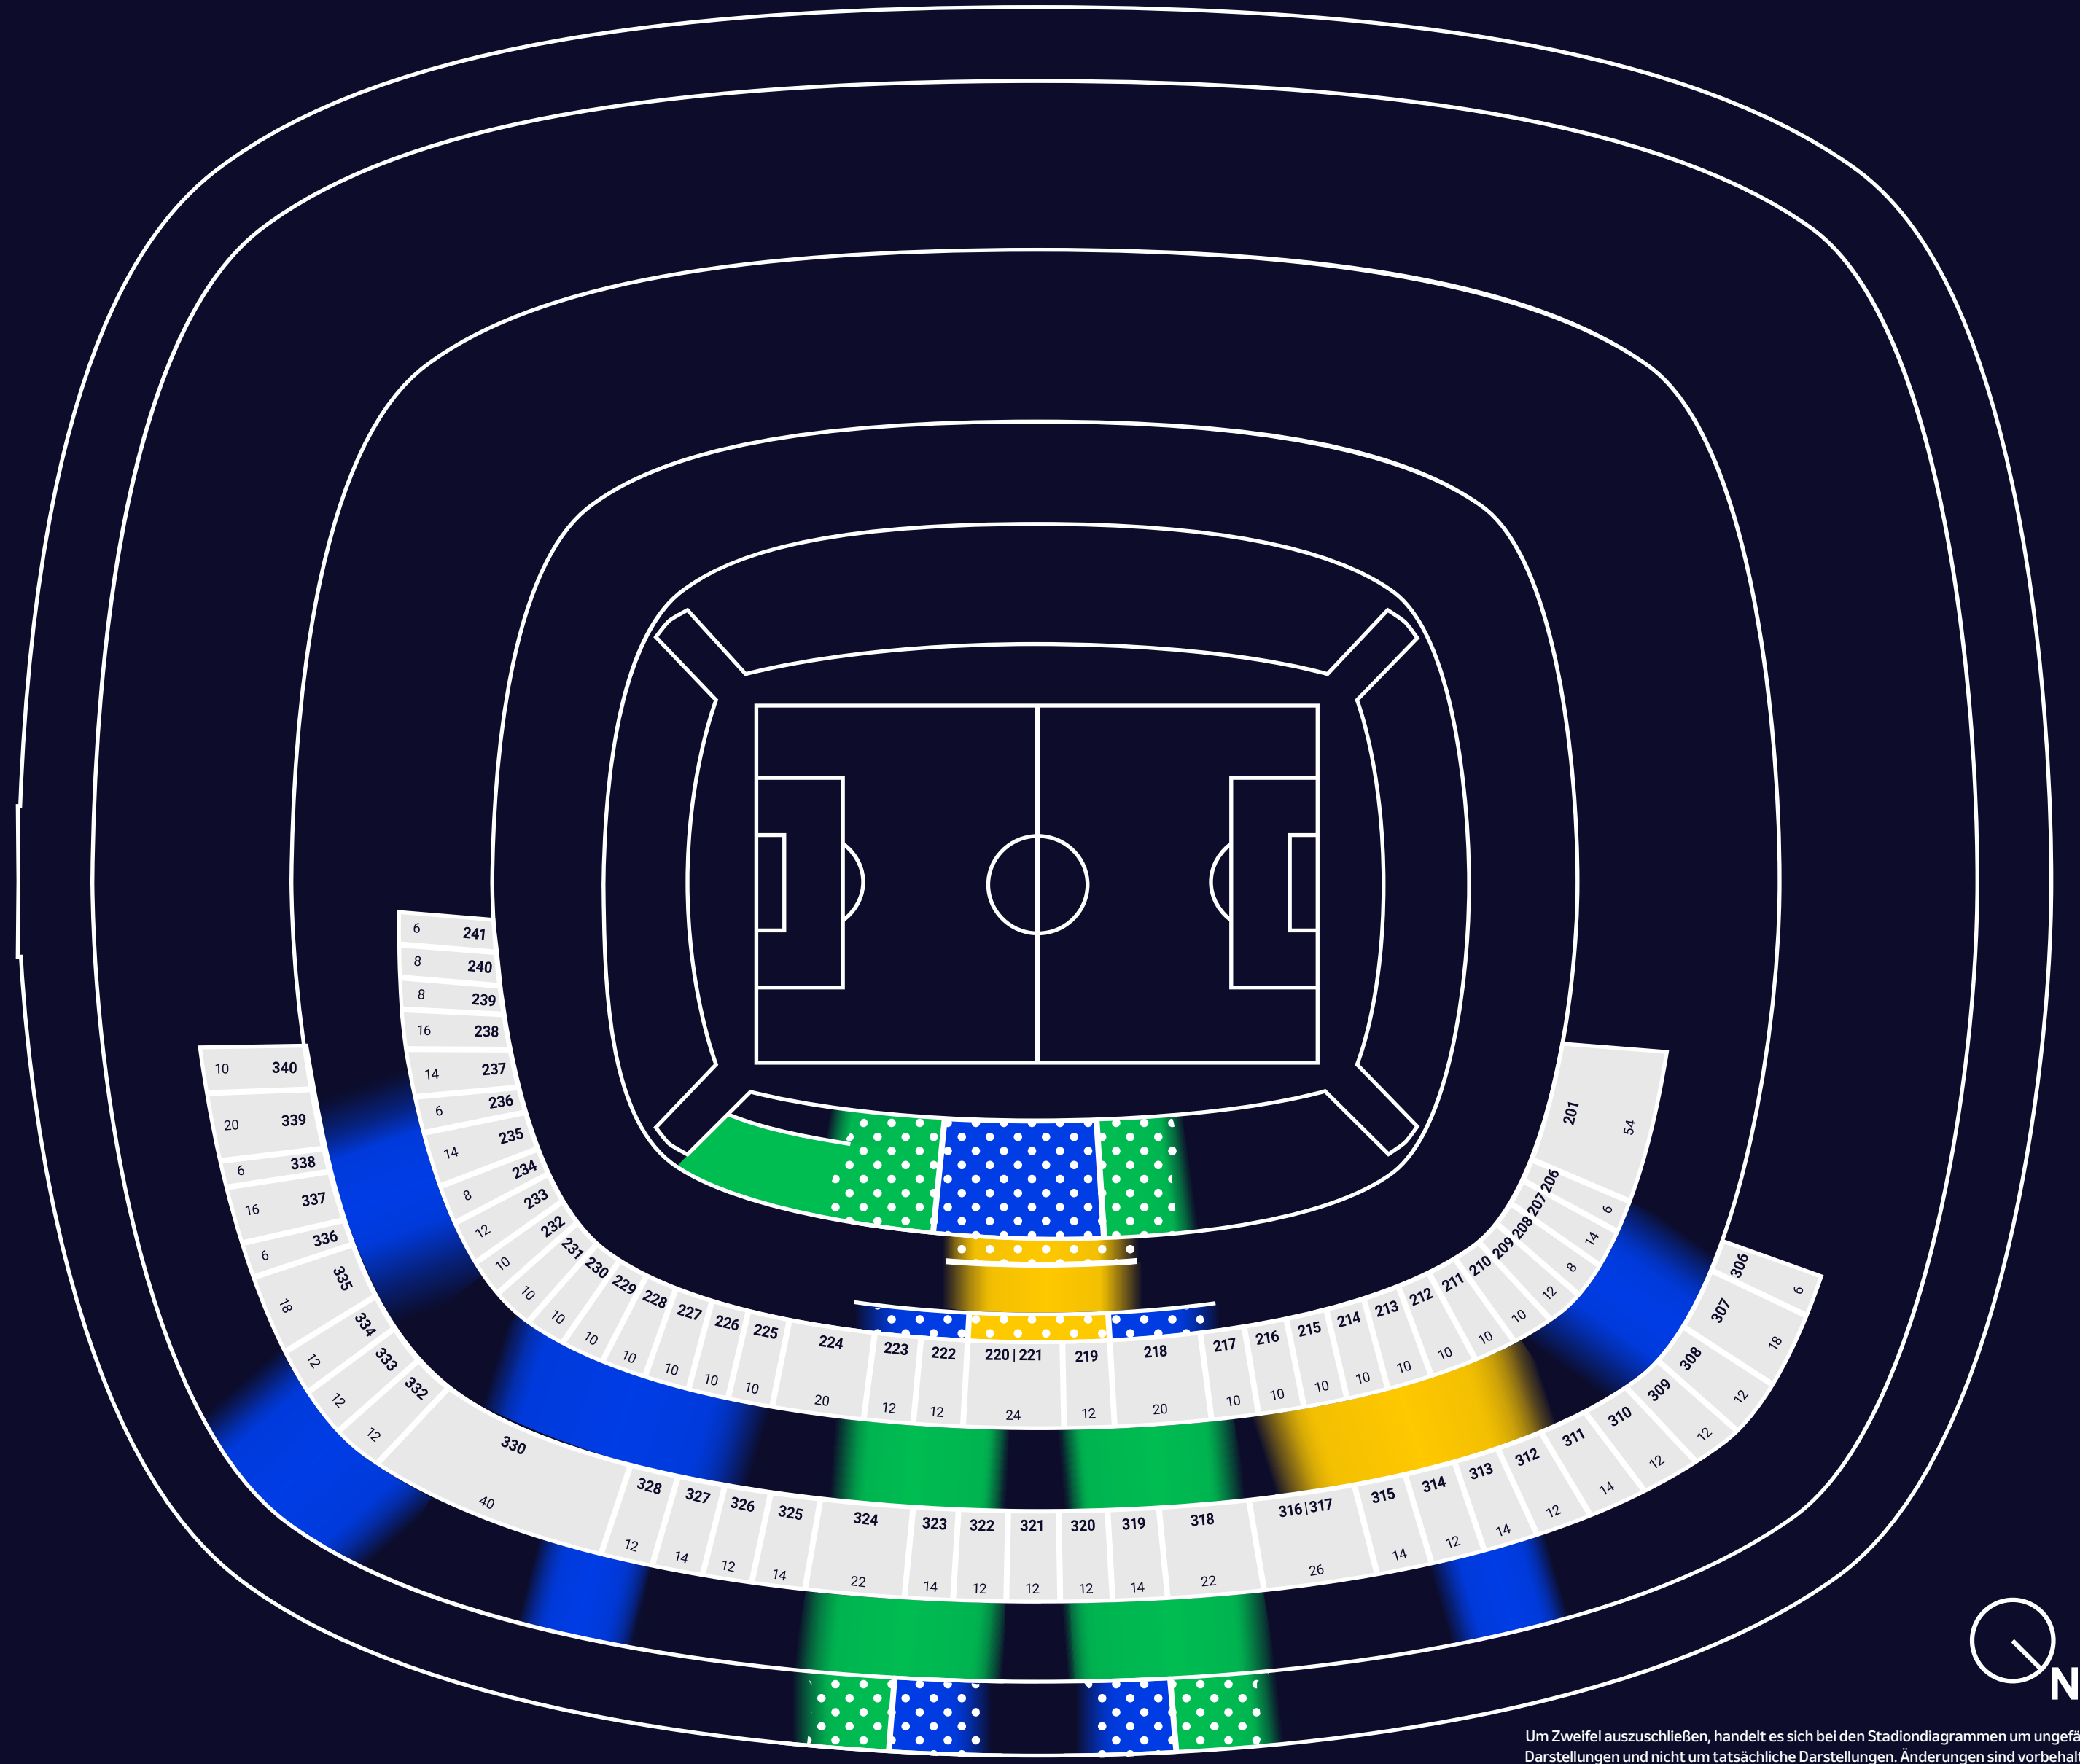

EINZELSPIELE

SKYBOX	PLATINUM LOUNGE	PRESTIGE LOUNGE	CLUB LOUNGE/ FOOTBALL-VILLAGE
—	ab 2.530€*	ab 2.035€*	ab 1.250€*

VENUE SERIES (5 SPIELE)

SKYBOX	PLATINUM LOUNGE	PRESTIGE LOUNGE	CLUB LOUNGE/ FOOTBALL-VILLAGE
ab 73.600€*	ab 12.540€*	ab 10.120€*	ab 6.920€*

SITZPLATZ-BEREICH**

*Preis pro Person/Skybox. Die gezeigten Preise gelten zusätzlich der gesetzlichen Mehrwertsteuer und sind veränderlich. Diese Informationsunterlage ist kein Verkaufsangebot für Hospitality Packages, sondern ein unverbindliches Angebot, um Ihnen die Möglichkeit zu geben, Ihr Interesse zu bekunden. Die Verfügbarkeit einer bestimmten Anzahl von Packages und/oder bestimmter Kategorien wird mit dieser Informationsunterlage nicht gewährleistet.
**Alle Sitzplatzbereiche sind nur ungefähre Darstellungen und können sich noch ändern.