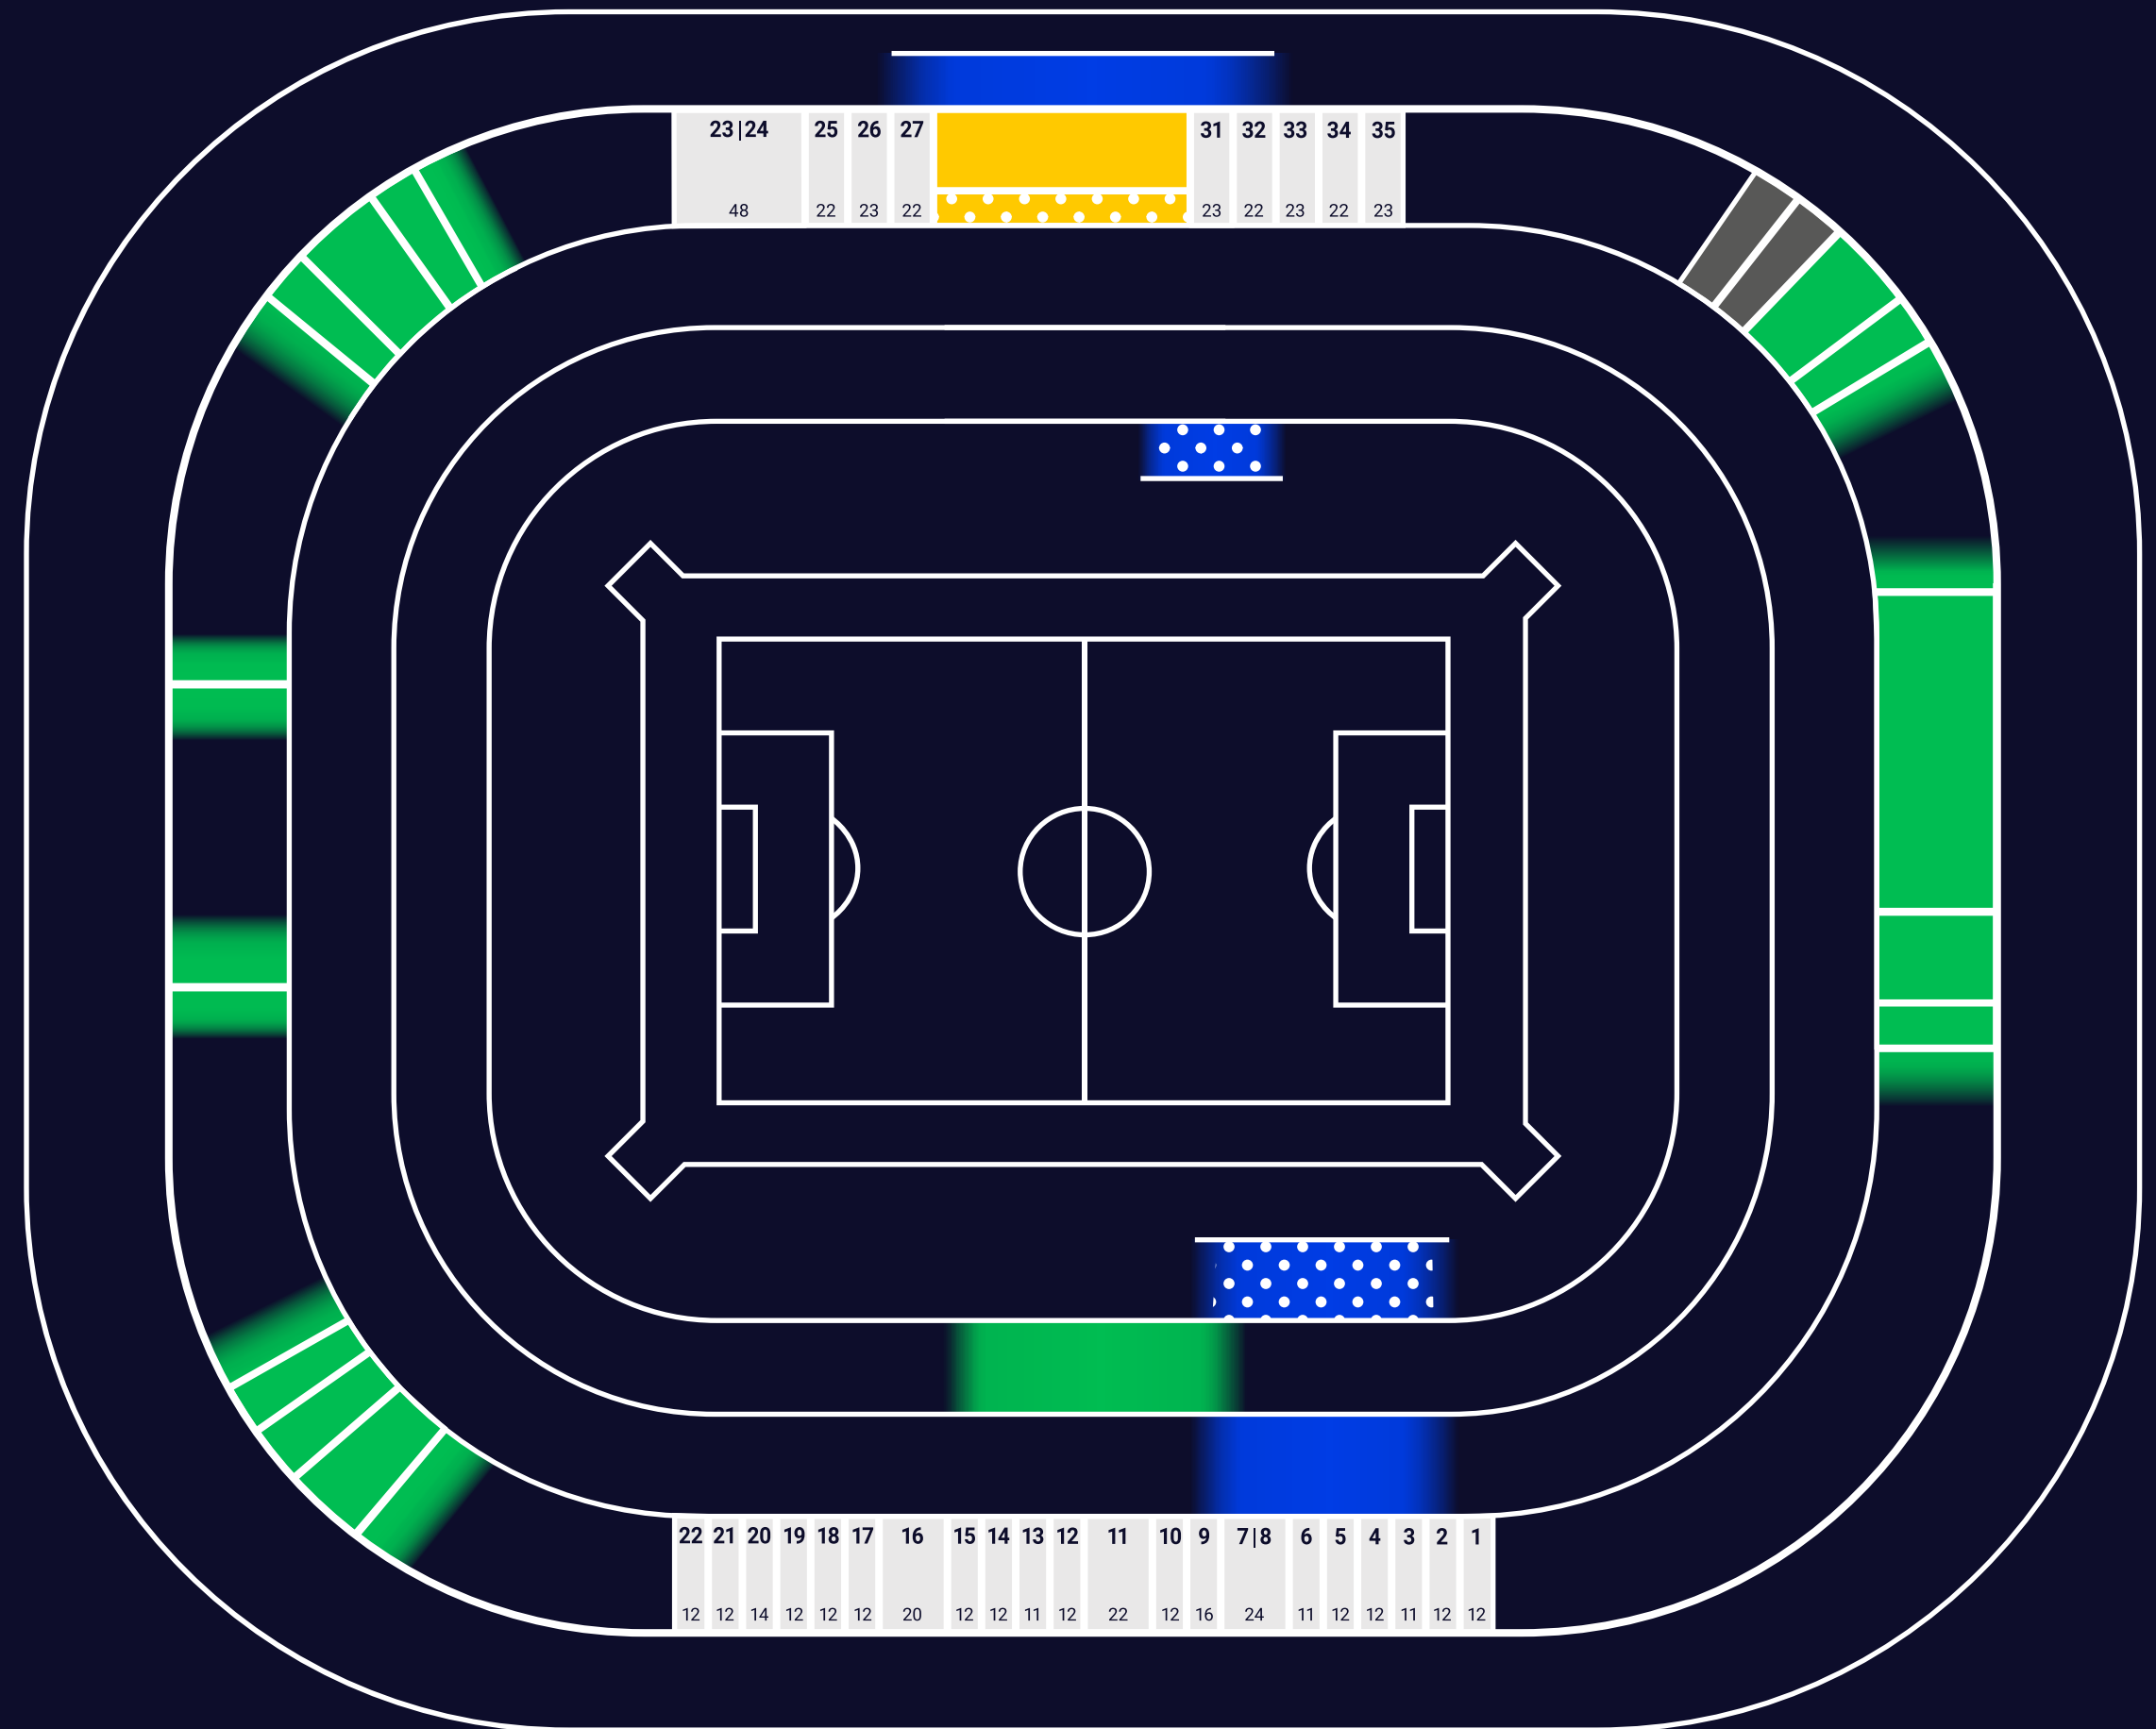

UEFA EURO 2024™

DÜSSELDORF
HOST CITY

DÜSSELDORF ARENA

SPIELE:

- 8 17.06.: D3 vs D4
- 21 21.06.: E2 vs E4
- 27 24.06.: B4 vs B1
- 42 01.07.: Achtelfinale
- 48 06.07.: Viertelfinale

EINZELSPIELE

SKYBOX	PLATINUM LOUNGE	PRESTIGE LOUNGE	CLUB LOUNGE
–	ab 2.300€*	ab 1.850€*	ab 1.250€*

VENUE SERIES (5 SPIELE)

SKYBOX	PLATINUM LOUNGE	PRESTIGE LOUNGE	CLUB LOUNGE
ab 142.800€*	ab 9.850€*	ab 7.950€*	ab 5.920€*

UEFA EURO 2024™

**SITZPLATZ-
BEREICH****

*Preis pro Person/Skybox. Die gezeigten Preise gelten zuzüglich der gesetzlichen Mehrwertsteuer und sind veränderlich. Diese Informationsunterlage ist kein Verkaufsangebot für Hospitality Packages, sondern ein unverbindliches Angebot, um Ihnen die Möglichkeit zu geben, Ihr Interesse zu bekunden. Die Verfügbarkeit einer bestimmten Anzahl von Packages und/oder bestimmter Kategorien wird mit dieser Informationsunterlage nicht gewährleistet.
**Alle Sitzplatzbereiche sind nur ungefähre Darstellungen und können sich noch ändern.