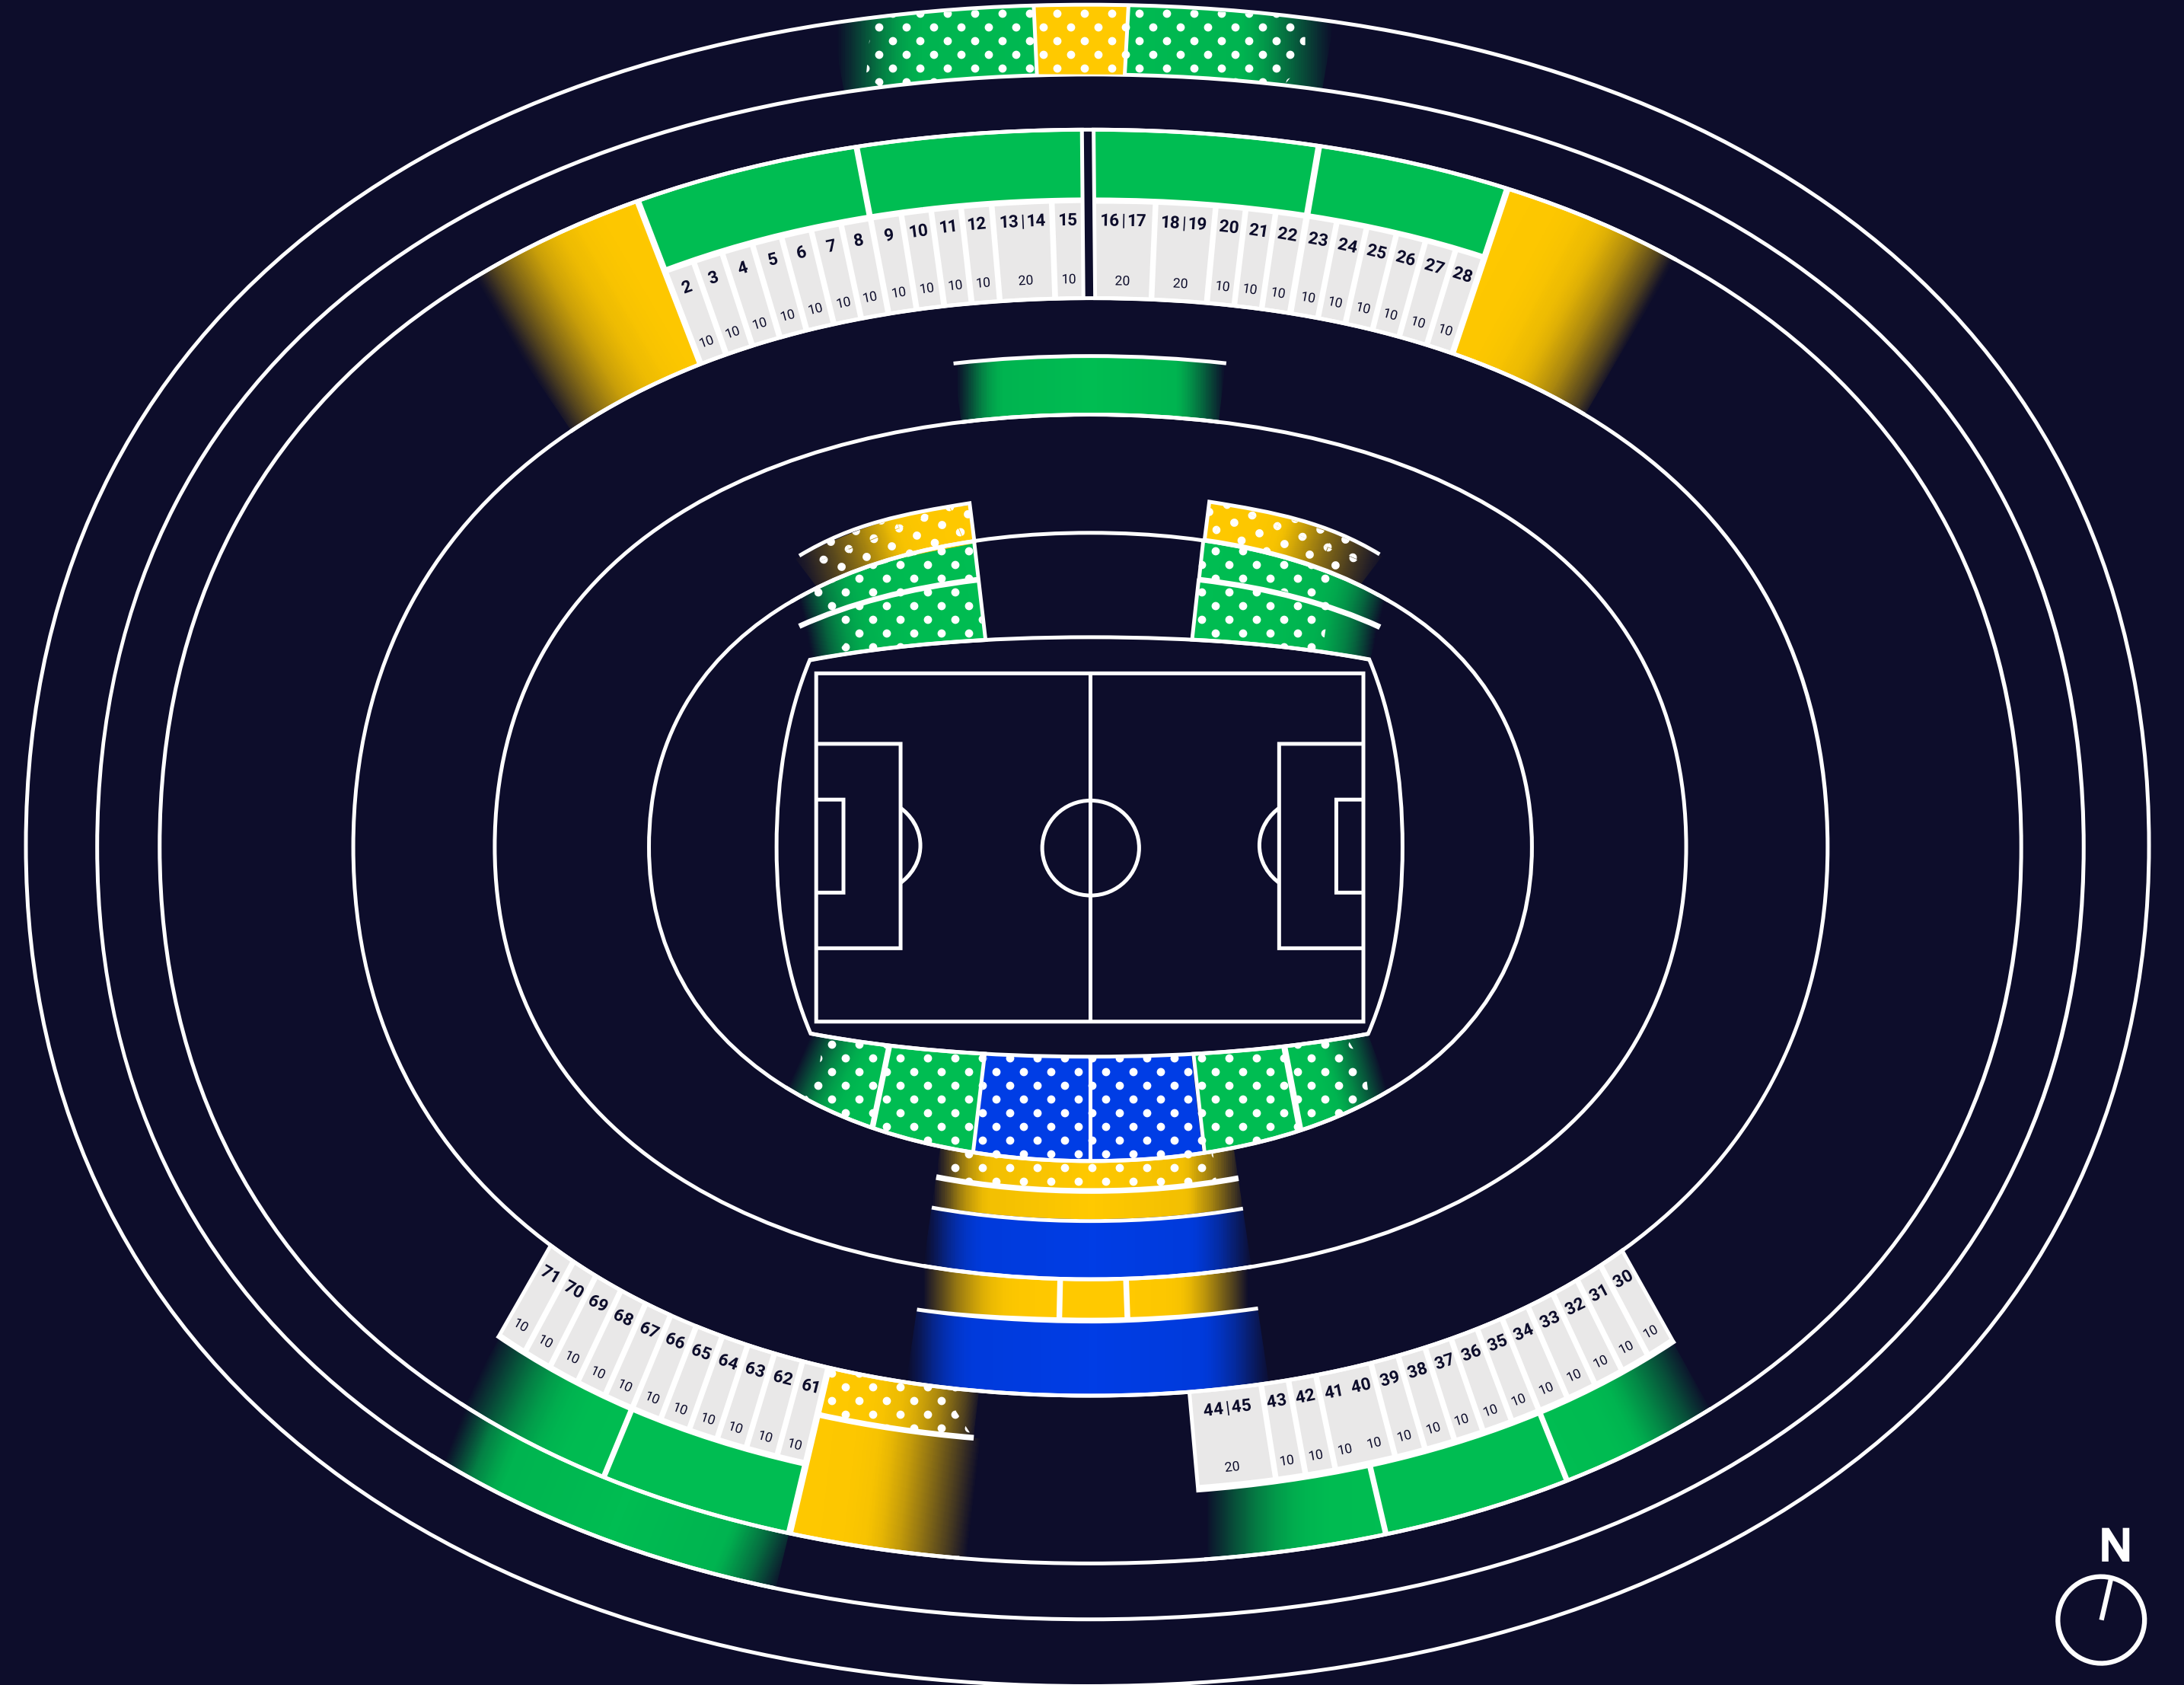

BERLIN

Um Zweifel auszuschließen, handelt es sich bei den Stadioniagrammen um ungefähre Darstellungen und nicht um tatsächliche Darstellungen. Änderungen sind vorbehalten.
© 2024 Hospitality Experience